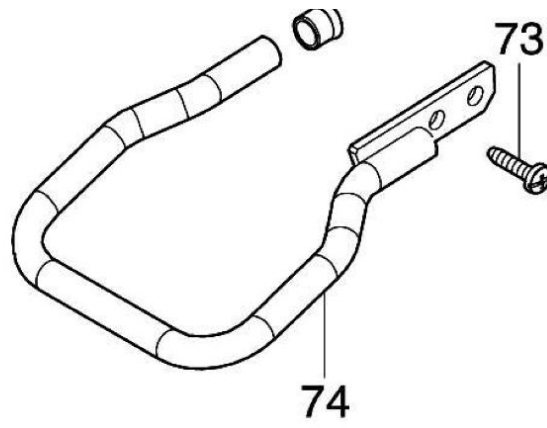

Nr.	Part nr.	Name
001	126840-9	Tandwielhuis assy G UR016
002	259072-4	Borgring int R-24 EM408MP
003	259071-6	Borgring ext S-9 EM408MP
004	210157-1	Kogellager 609ZZ EM408MP
005	136949-9	Tandwiel 14mm UR016G
007	265590-2	Inbusbout M8X10Mm Ebh253U
008	210180-6	Kogellager 696ZZ UR016G
009	226184-8	Tandwiel 19mm UR016G
010	136973-2	As G assy UR016G
011	211138-8	Kogellager 6001Llu
012	257456-0	Borgring R28 UR016G
013	140A87-7	Sluitring cpl UR016G
014	347766-4	Borgring EM408MP
015	413201-5	Afdekring EM408MP
016	252236-9	Moer M10-17
017	922216-6	Inbusbout M5X14
018	922242-5	Zeskantbout M5X25
019	266388-0	Tapschroef 5X16 Uc30/35/4020A
020	347115-5	Draadsnijder Em405Mp
021	140X35-4	Beschermrand Maaikop EM408MP
022	251513-6	Inbusbout M5X25 Em404Mp
023	347107-4	Klem Tbv Beschermkap Em403Mp
024	412969-0	Beschermkap EM408MP
025	141N92-5	Steel cpl UR016/17G
025C10	819312-8	Makita Logo Label Ebh253U
025C20	8040V7-0	Label waarschuw UR012G
026	327B90-3	As UR016/17G
027	922234-4	Inbusbout M5X20
028	144315-6	Hendel Compleet Dux60
028C10	911128-8	Schroef 4X16 P
029	457267-5	Handgreep D DUR368L
029C10	263005-3	Rubber Pen 6 AC320H P
030	347113-9	Klembeugel 35, Boven
031	424942-8	Demper Dux60
032	457269-1	Pijphouder Dux60
033	347114-7	Klembeugel 35, Onder
034	922244-1	Vleugelbout M5X25Mm
035	451601-1	Afstandhouder Bbc300L
036	632U36-3	Schakelaar UR013/014G
037	459759-0	Blokkeerhendel DUR369N
038	233101-1	Drukveer 4
039	141D26-8	Circuit G UR016G
040	140W06-5	Schakelaarcircuit G UR101C
040C10	819J26-9	Label A/U DUR369A
041	632U35-5	Schakelaar UR013/014G
042	413P50-6	Schakelaarhandel UR017