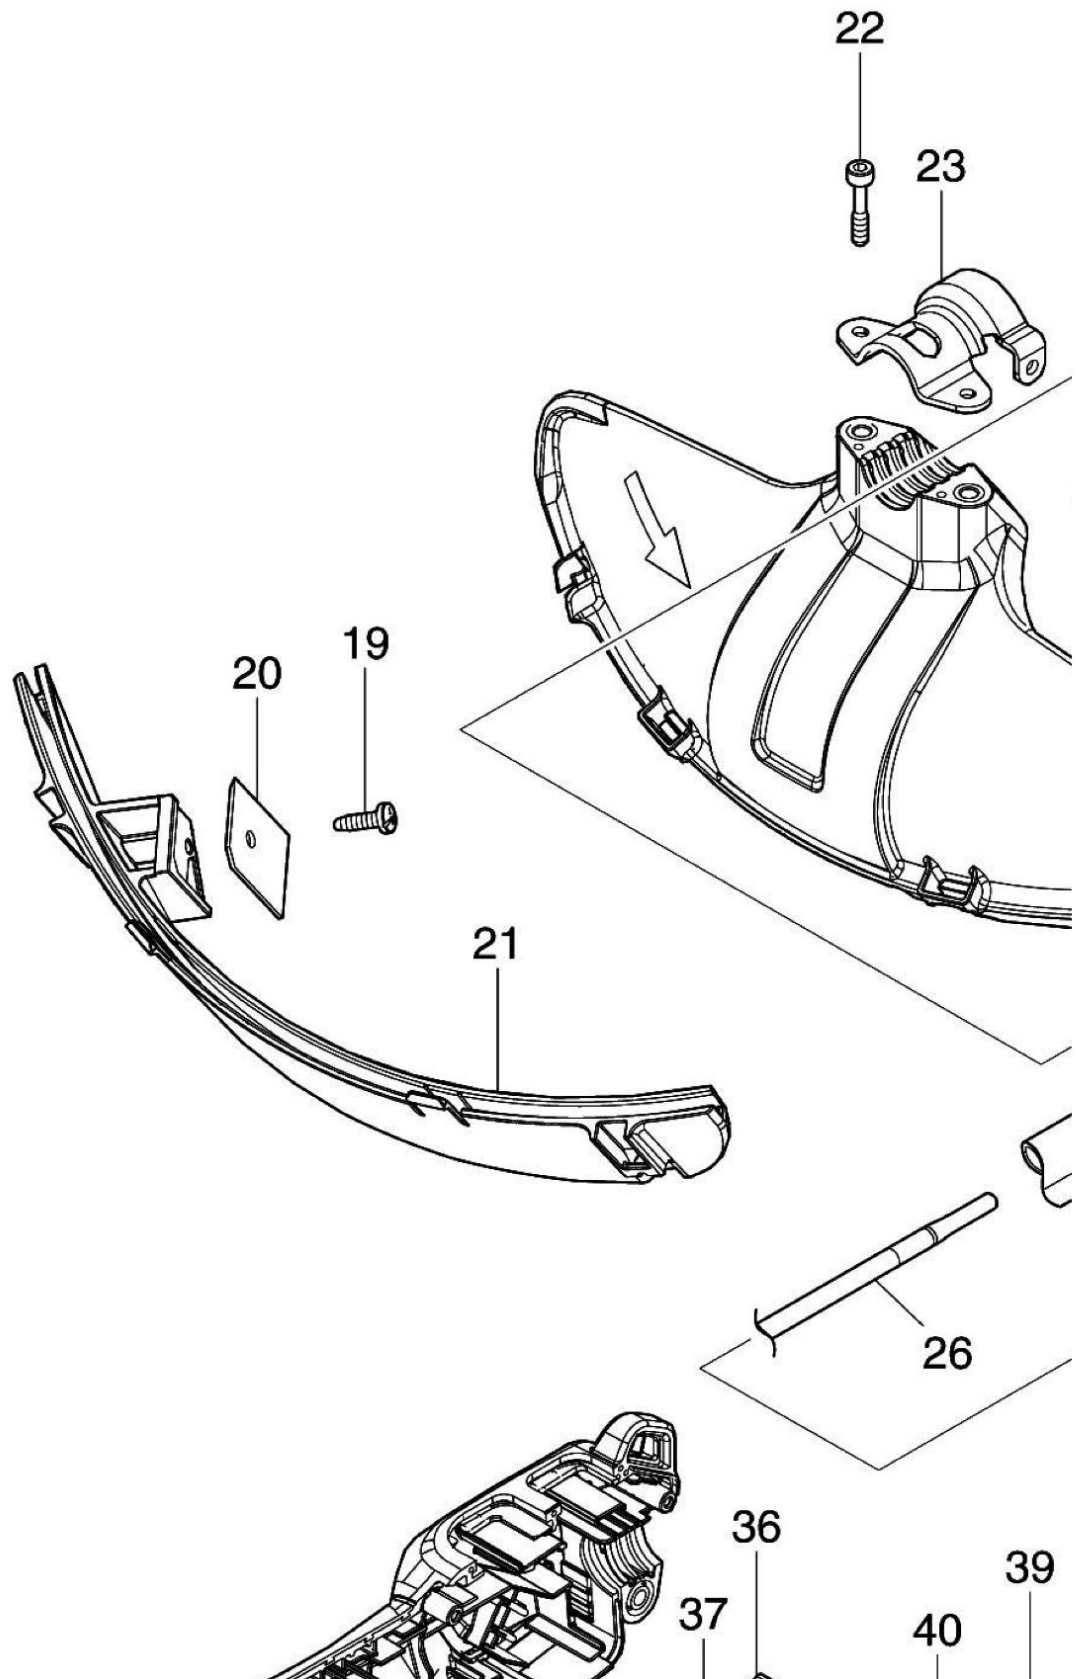

Model No.UR017G CORDLESS GRASS TRIMMER

Nr.	Part nr.	Name
001	126840-9	Tandwielhuis assy G UR016
002	259072-4	Borgring int R-24 EM408MP
003	259071-6	Borgring ext S-9 EM408MP
004	210157-1	Kogellager 609ZZ EM408MP
005	136949-9	Tandwiel 14mm UR016G
007	265590-2	Inbusbout M8X10Mm Ebh253U
008	210180-6	Kogellager 696ZZ UR016G
009	226184-8	Tandwiel 19mm UR016G
010	136973-2	As G assy UR016G
011	211138-8	Kogellager 6001Llu
012	257456-0	Borgring R28 UR016G
013	140A87-7	Sluitring cpl UR016G
014	347766-4	Borgring EM408MP
015	413201-5	Afdekring EM408MP
016	252236-9	Moer M10-17
017	922216-6	Inbusbout M5X14
018	922242-5	Zeskantbout M5X25
019	266388-0	Tapschroef 5X16 Uc30/35/4020A
020	347115-5	Draadsnijder Em405Mp
021	140X35-4	Beschermrand Maaikop EM408MP
022	251513-6	Inbusbout M5X25 Em404Mp
023	347107-4	Klem Tbv Beschermkap Em403Mp
024	412969-0	Beschermkap EM408MP
025	141N92-5	Steel cpl UR016/17G
025C10	819312-8	Makita Logo Label Ebh253U
025C20	8040V7-0	Label waarschuw UR012G
026	327B90-3	As UR016/17G
027	922234-4	Inbusbout M5X20
028	144315-6	Hendel Compleet Dux60
028C10	911128-8	Schroef 4X16 P
029	457267-5	Handgreep D DUR368L
029C10	263005-3	Rubber Pen 6 AC320H P
030	347113-9	Klembeugel 35, Boven
031	424942-8	Demper Dux60
032	457269-1	Pijphouder Dux60
033	347114-7	Klembeugel 35, Onder
034	922244-1	Vleugelbout M5X25Mm
035	451601-1	Afstandhouder Bbc300L
036	632U36-3	Schakelaar UR013/014G
037	459759-0	Blokkeerhendel DUR369N
038	233101-1	Drukveer 4
039	141D26-8	Circuit G UR016G
040	140W06-5	Schakelaarcircuit G UR101C
040C10	819J26-9	Label A/U DUR369A
041	632U35-5	Schakelaar UR013/014G
042	413P50-6	Schakelaarhandel UR017