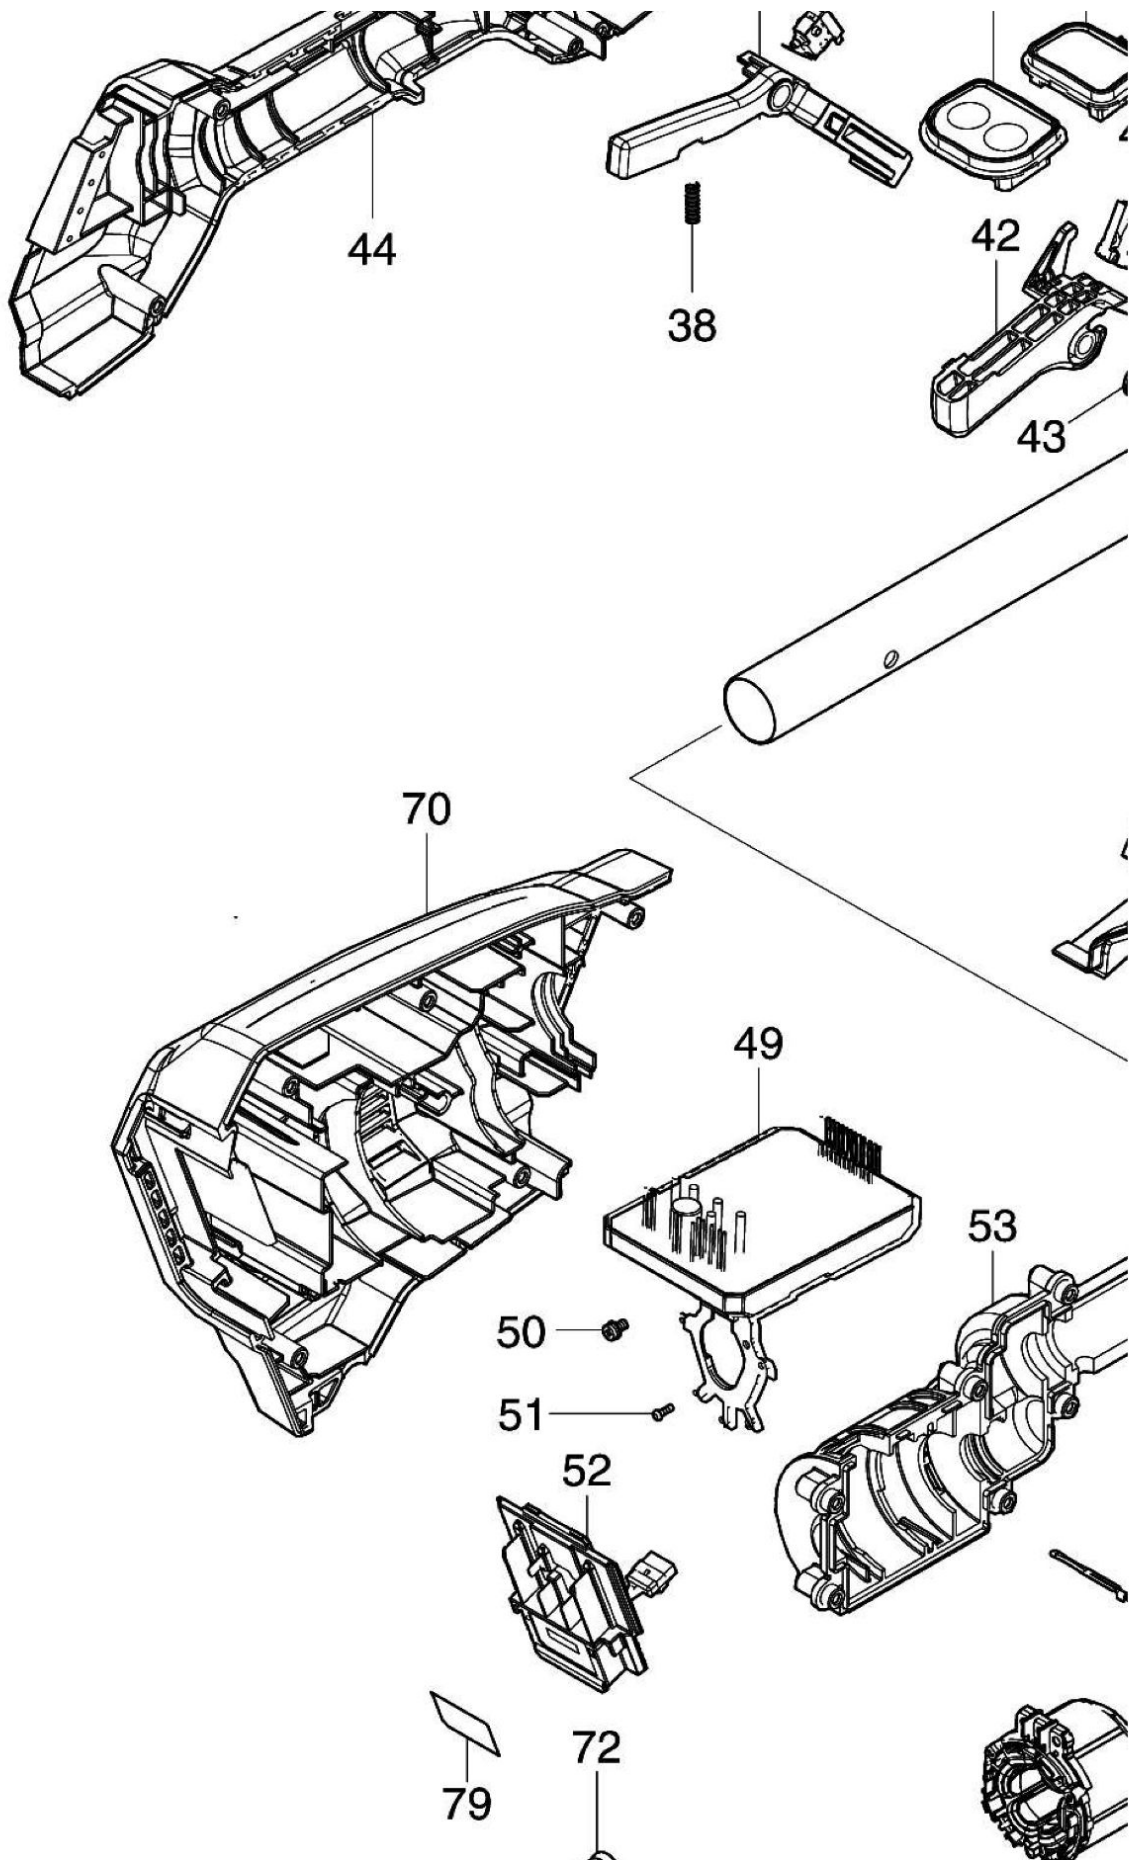

Nr.	Part nr.	Name
043	233622-3	Torsiebeer 12
044	183X78-3	Handgreepset UR017
045	266326-2	Tap Schroef 4X18mm P
046	922233-6	ZESKANTBOUT EM4351UH P
047	183X78-3	Handgreepset UR017
049	620L56-5	Controller UR017
050	652069-6	Kruiskop Schroef M3X6
051	266490-9	Parker Ck 2X6Mm DDF483 P
052	632P76-1	Aansluitunit UR016G
053	183X80-6	Motorhuisset UR016/17
053C10	931202-6	Zeskantmoer M5 A
054	632R79-7	Draadboom DUX18
055	210244-6	Kogellager 6001ZZ DUX18
056	327719-9	As hub DUX18
057	227848-7	Tandwiel 33 DUX18
058	210243-8	Kogellager 6901ZZ DUX18
059	213925-1	O-ring 21 DUX18 A
060	227A68-9	Tandwiel 16mm UR016G
061	210236-5	Kogellager 627ZZ P
062	519814-1	Anker UR016/17G
063	210235-7	Kogellager 625ZZ P
064	629340-3	Veld DHR281/283
065	922234-4	Inbusbout M5X20
066	922216-6	Inbusbout M5X14
067	183X80-6	Motorhuisset UR016/17
067C10	931202-6	Zeskantmoer M5 A
068	266326-2	Tap Schroef 4X18mm P
070	183Y16-1	Behuizingset UR016/17
070C10	263005-3	Rubber Pen 6 AC320H P
070C20	8012U4-2	Label XGT HS004G
072	422230-7	Dop, -Afsluit Dga700
073	266420-0	Schroef 4X20 Hr2811
074	347B26-6	Valbeugel UR016/017G
075	266326-2	Tap Schroef 4X18mm P
076	183Y16-1	Behuizingset UR016/17
076C10	263005-3	Rubber Pen 6 AC320H P
076C20	8012U4-2	Label XGT HS004G
078	8587W6-3	Naamplaat UR017G
079	8587X0-2	Label serienr. UR017G